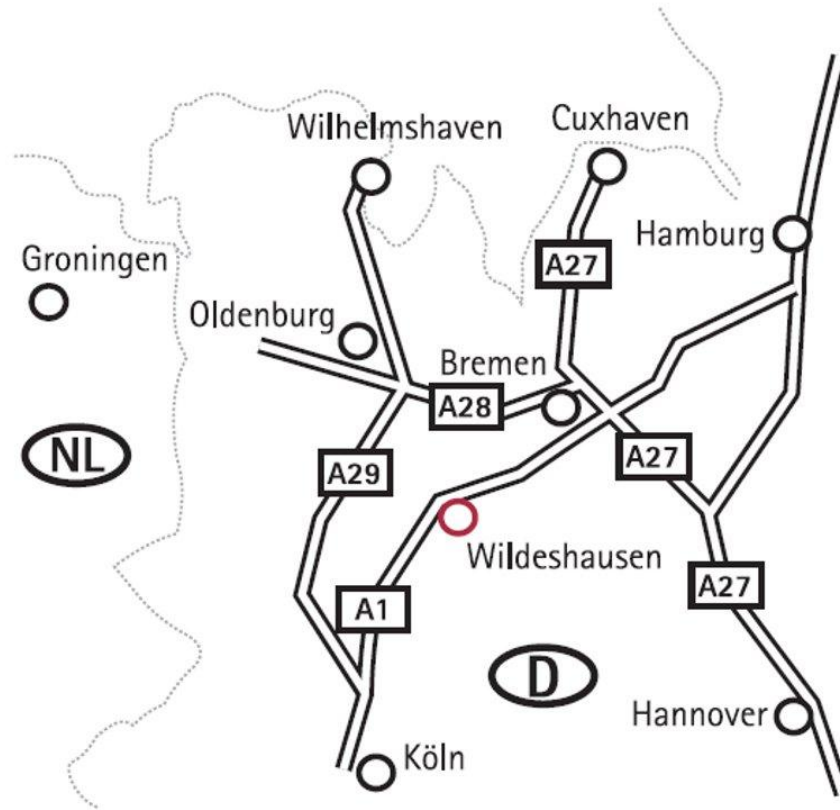

GRASHORN

GRASHORN & CO. GMBH

Anfahrtskizze.
Location map.

Hausanschrift:

Bargloyer Str. 5, D-27793 Wildeshausen,
Germany

Telefon:

04431-89 50

Telefax: